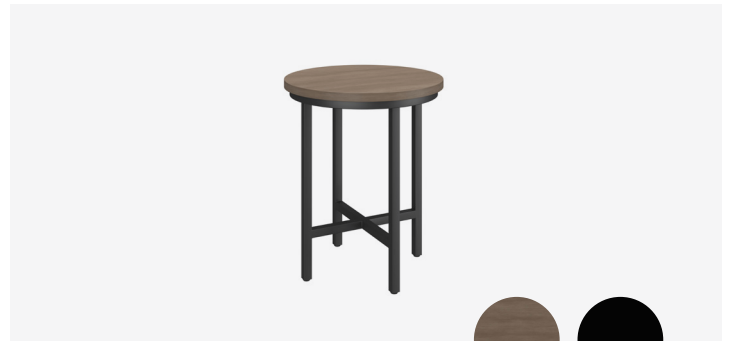

Dinning Tables

NRP-241

NRP-242

NRP-243

	Brand	Foliot	Width	Depth	Height	Notes
2-top Dining Table	NRP-241	HGATB-241S	31 3/4"	29 3/4"	30"	-
4-top Dining Table	NRP-242	HGATB-242S	54"	31.75"	30"	
Communal Dining Table	NRP-243	HGATB-243S	95 3/4"	35 3/4"	34"	

Coffee Tables/Side Tables

NRP-254

NRP-251

NRP-252

NRP-261

	Brand	Foliot	Width	Depth	Height	Notes
Round Coffee Table	NRP-254	HGADS-254S	42"	42"	18"	-
Small Round Coffee Table	NRP-251	HGATB-251S	26 1/2"	26 1/2"	18"	
Rectangular Coffee Table	NRP-252	HGATB-252S	46"	20"	16"	
Side Table	NRP-261	HGATB-261S	19 1/2"	19 1/2"	23 3/8"	

Consoles

NRP-253

F189 M003-PCM

	Brand	Foliot	Width	Depth	Height	Notes
Console	NRP-253	HGACB-253S	45"	18"	34"	-

Lounge Module Ledge

NRP-246

	Brand	Foliot	Width	Depth	Height	Notes
Lounge Module Ledge	NRP-246	HGATB-246S	59 3/4"	19 3/4"	34"	-