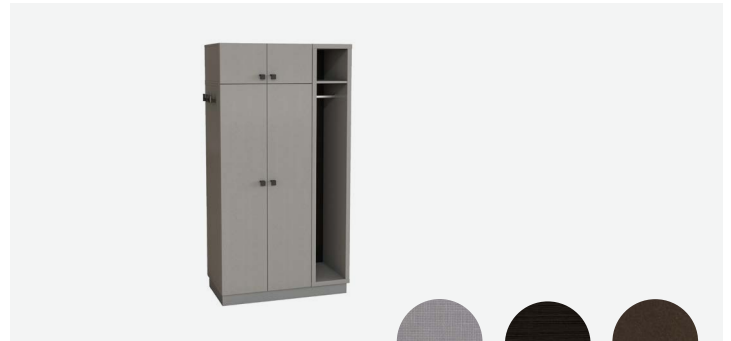

Closets

DAYBREAK SCHEME

GR-321

DUSK SCHEME

GR-321

GR-322

GR-322

	Brand	Foliot	Width	Depth	Height
Closet - Studio	GR-321	HHWCL-001S-1	52"	23,75"	86"
Closet - Studio ADA	GR-322	HHWCL-005S	44"	23,75"	86"