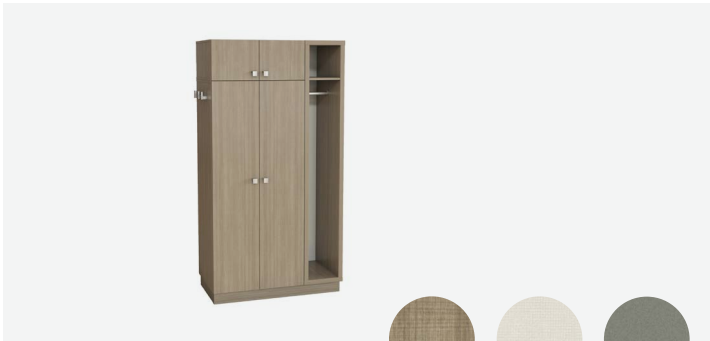

Closets

DAYBREAK SCHEME

GR-321

DUSK SCHEME

GR-321

GR-322

GR-322

	Brand	Foliot	Width	Depth	Height
Closet - Studio	GR-321	HHWCL-001S-1	52"	23,75"	86"
Closet - Studio ADA	GR-322	HHWCL-005S	44"	23,75"	86"