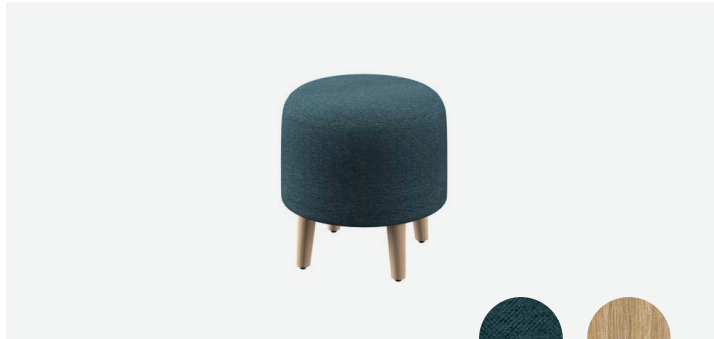

Ottoman & Benches

REP-313